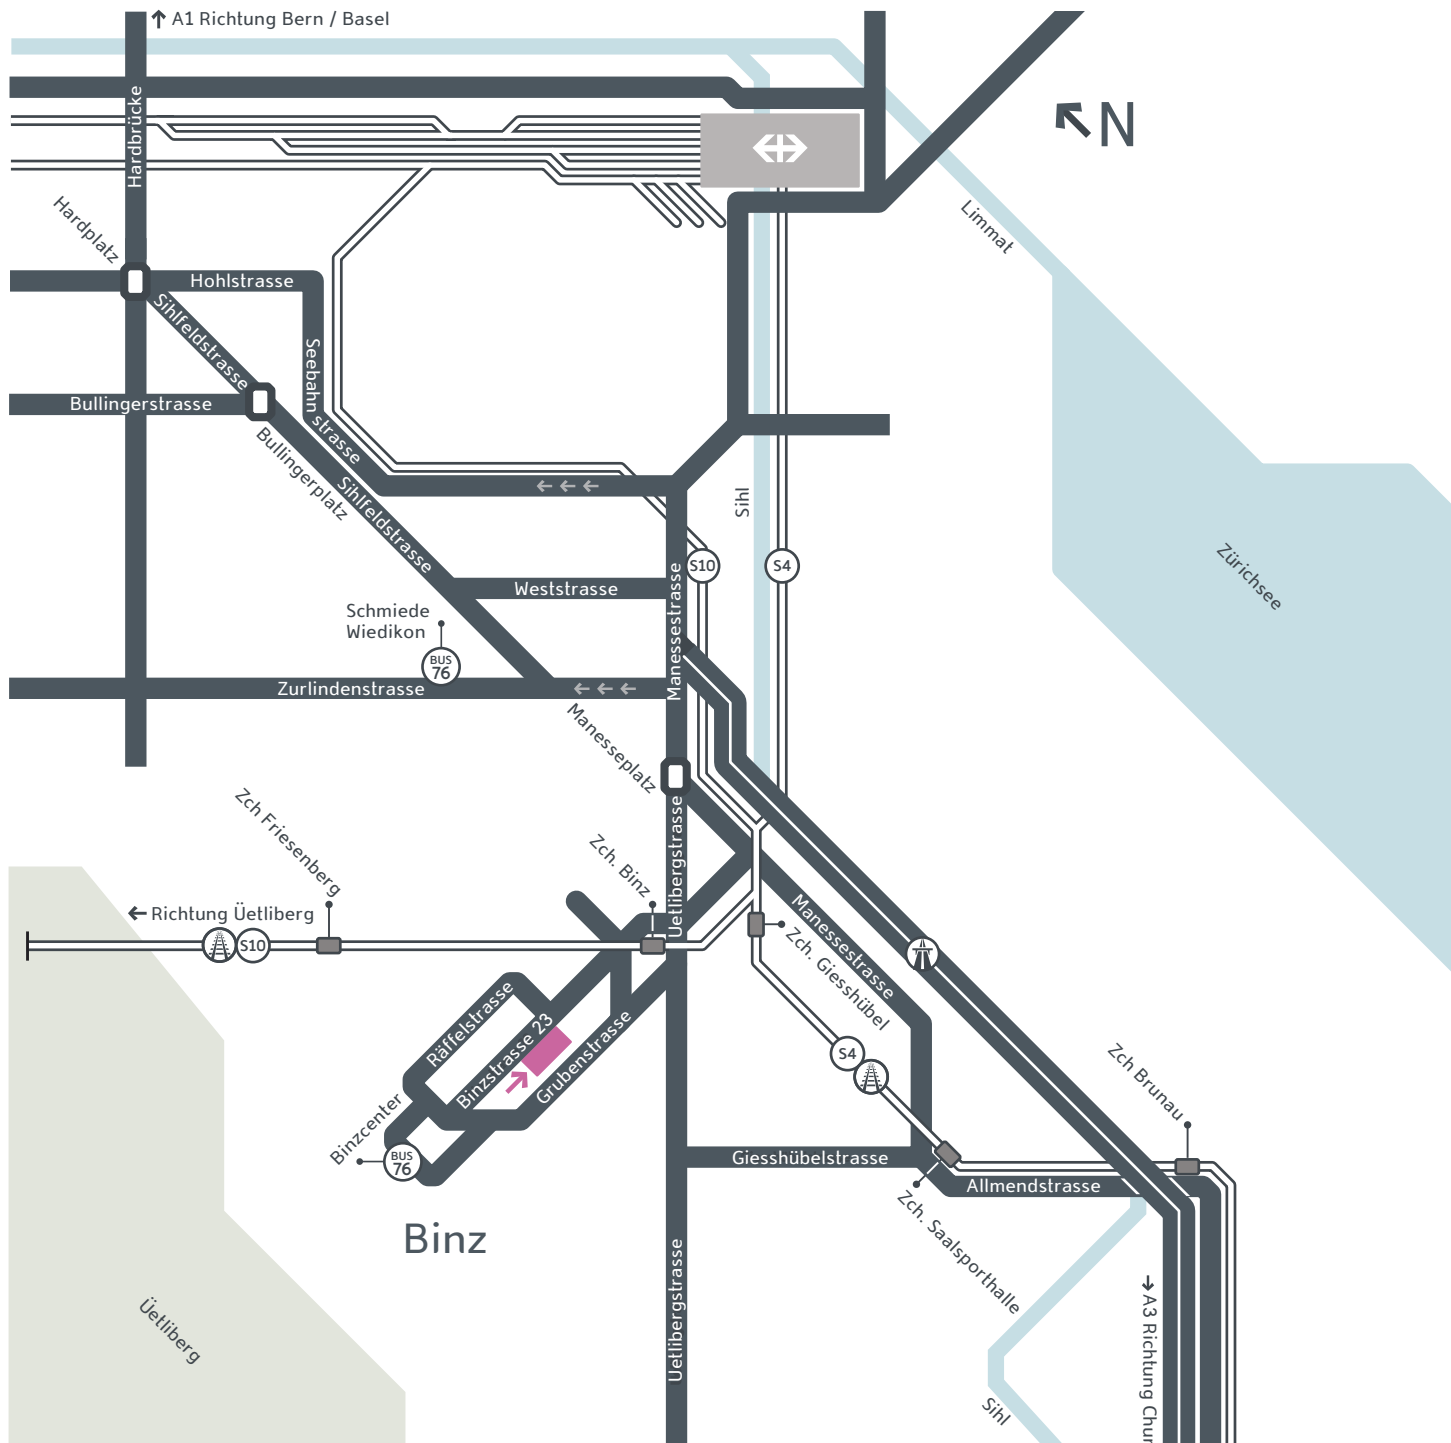

Lageplan

Die Binz liegt citynah im Süden von Zürich:

S10:
ab Zürich HB bis Haltestelle
Binz.

Bus 76:
ab Schmiede Wiedikon bis
Endstation Binzcenter.

Autobahn von Bern/Basel:
Westtangente Richtung Chur bis
Manesseplatz, dann Uetliberg-,
Halden- und Binzstrasse.

Autobahn von Chur:
Ausfahrt Zürich Brunau via Allmend-
strasse in die Binzstrasse.

Besucher/innen-Parkplätze vorhanden.

Supertanker
Binzstrasse 23
8045 Zürich

www.supertanker.ch